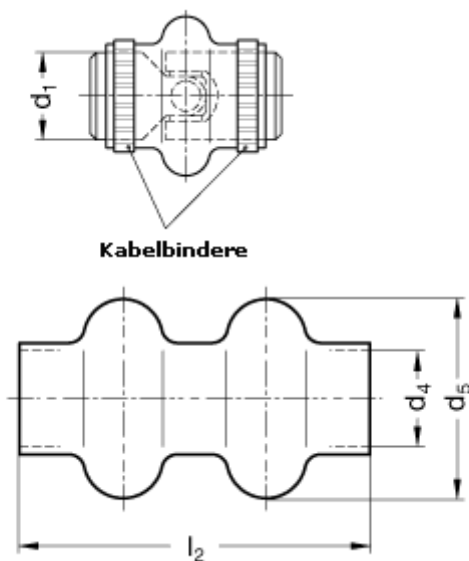

Varenummer: 20797016
Beskrivelse: Dobbelt Gummibælg
GN 808.1-16-D

Mål

d1 = 16

d4 = 16

d5 = 35

l2 = 55